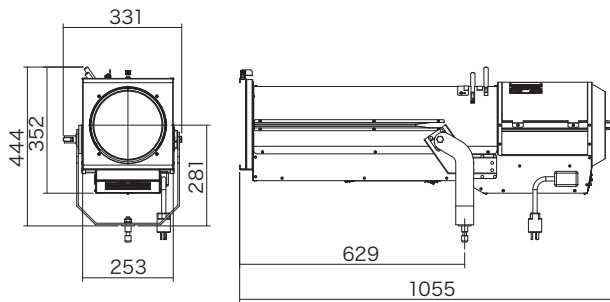

MP-8Z-D

警告

- ●器具の本体質量に見合った取付金具を使用してください。取付金具の選定を間違えたり落下し、物的損害・けがの原因となります。
- ●器具の取付け・設置には、可燃物と器具周辺面(照射方向を除く)との最小距離を本体表示及び取扱説明書に従って十分な距離をとって、取付けてください。指定距離より近すぎると、火災の原因となります。
- ●照明器具と被照射面の距離は、本体表示及び取扱説明書に従って十分な距離をとってください。指定距離より近すぎると、被照射物の火災の原因となります。
- ●器具の使用角度範囲に制限のある器具があります。本体表示及び取扱説明書に従って正しく使用してください。使用角度範囲を超えると、器具の破損の原因となります。
- ●器具の取付・設置時は、電源ケーブル、DMXケーブルを器具本体に接触しないように取付けてください。接触していると火災の原因となります。
- ●演出空間用の器具です。演出空間の用途以外には、使用しないでください。一般用照明器具として使用する製品ではありません。
- ●器具の点灯中及び消灯直後は、本体周辺を素手で触らないでください。本体周辺が高温のため、やけどの原因となります。

注意

- ●この器具は屋内用です。屋外で使用しないでください。屋外で使用すると、感電・火災の原因となることがあります。
- ●この器具は最高周囲温度以下で使用してください。破損・変形・火災の原因となることがあります。
- ●器具の取付・設置前に必ず取扱説明書または注意書をよくお読みください。また、お読みいただいた後は大切に保管し、必要なときに活用ください。
- ●器具の取付・設置に方向性のある器具があります。本体表示及び取扱説明書に従って正しく取付けてください。指定以外の取付けを行うと、器具本体の破損や火災・けがの原因となることがあります。
- ●器具の使用前に必ず取扱説明書または注意書をよくお読みください。また、お読みいただいた後は大切に保管し、必要なときに活用ください。

株式会社 松村電機製作所

<https://www.matsumuradenki.co.jp>

本社 〒113-0031 東京都文京区根津 2-12-1 TEL03(3821)6169(代) FAX03(5685)3144
東京支店 〒110-0008 東京都台東区池之端2-7-17井門池之端ビル4階 TEL03(3821)6161(代) FAX03(3821)6186
関西支店 〒530-0043 大阪市北区天満 2-12-16 TEL06(6352)0245(代) FAX06(6352)2972
中部支店 〒460-0008 名古屋市中区栄5-28-12名古屋若宮ビル TEL052(265)1591(代) FAX052(265)1590
九州支店 〒812-0011 福岡市博多区博多駅前1-15-20MFM博多駅前ビル TEL092(451)3831(代) FAX092(451)3829
東北支店 〒980-0022 仙台市青葉区五橋 1-6-2KJビルディング TEL022(221)7791(代) FAX022(267)6892

広島営業所 〒732-0052 広島市東区光町1-12-20もみじ広島光町ビル TEL082(569)8161(代) FAX082(569)8169
札幌営業所 〒060-0063 札幌市中央区南三条西3-8-1エテルノビル TEL011(210)9561(代) FAX011(210)9562
沖縄営業所 〒900-0033 那覇市久米1-15-1上山ビル TEL098(860)6377(代) FAX098(860)6392
盛岡営業所 〒020-0021 盛岡市中央通1-9-11CUBE映画館通りビル4階H号室 TEL019(656)1588(代) FAX019(656)1589
MFM(ビルド&ビルド) 〒110-0008 東京都台東区池之端2-7-17井門池之端ビル4階 TEL03(3821)6161(代) FAX03(3821)6186
サービスセンター 〒125-0052 東京都葛飾区柴又 3-5-6 TEL03(3607)2166(代) FAX03(3627)2505