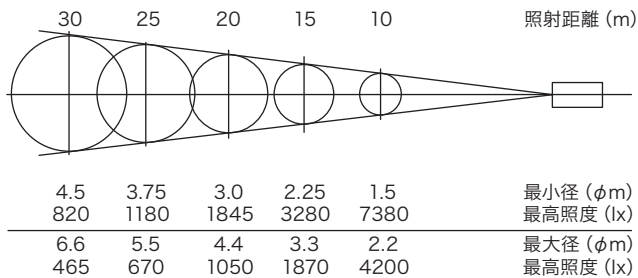

仕様

型式名称	MP-8Z	MP-8Z-D
定格電圧	AC100V 50/60Hz	
定格消費電力	280W	
冷却方式	低騒音ファン(可変速制御)	
最高周囲温度	35°C	
最高表面温度	50°C	
使用角度範囲		
照射角	8.5°~13°(フィールド角)	
照射距離	10~30m	
レンズ	ガラス製レンズ	
光源	高出力昼光色LED	
関連色温度	5700K	
平均演色評価数	Ra90(代表値)	

調光範囲	0~100%	
調光・制御方式	DMX512/RDM/ アンサバック*/ 手元(調光フェーダ)	DMX512/RDM/ アンサバック*/ 手元 (ダウザーレバー式調光フェーダ)
インテリジェント機能	各種機能(検知・制御・設定・表示)	
制御チャンネル数	1CH, その他(モード設定による)	
灯体材質	アルミニウム(一部銅板)	
塗装色	ダークブラウン(マンセル 5YR2/1) & グレー(マンセル 5Y5/1)	
本体質量	18.6kg	19.0kg
電源ケーブル	2PNCT 2mm²×2c + E2mm² 2.0m平行接地極付15A プラグ付	
付属品	フィルタホルダ245mm×245mm	
オプション	スタンド(SB-6)、パターンホルダB(CITY400PHB)	

※当社オリジナル

※製品の仕様は予告なく変更を行うことがありますので、予めご了承ください。

【注意】・LED素子には、色調、明るさにばらつきがあり、同一の形名の器具においても色調、明るさが異なることがあります。・入力電源はAC100V直電源を使用してください。

照度データ