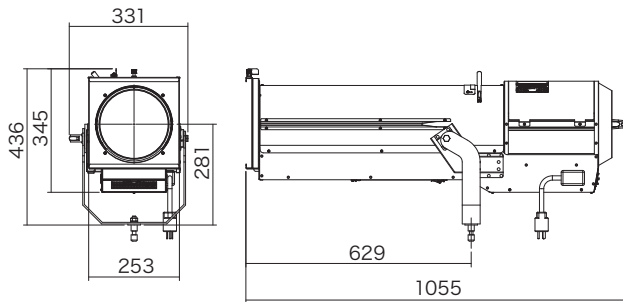

外形寸法<mm>

MP-8Z