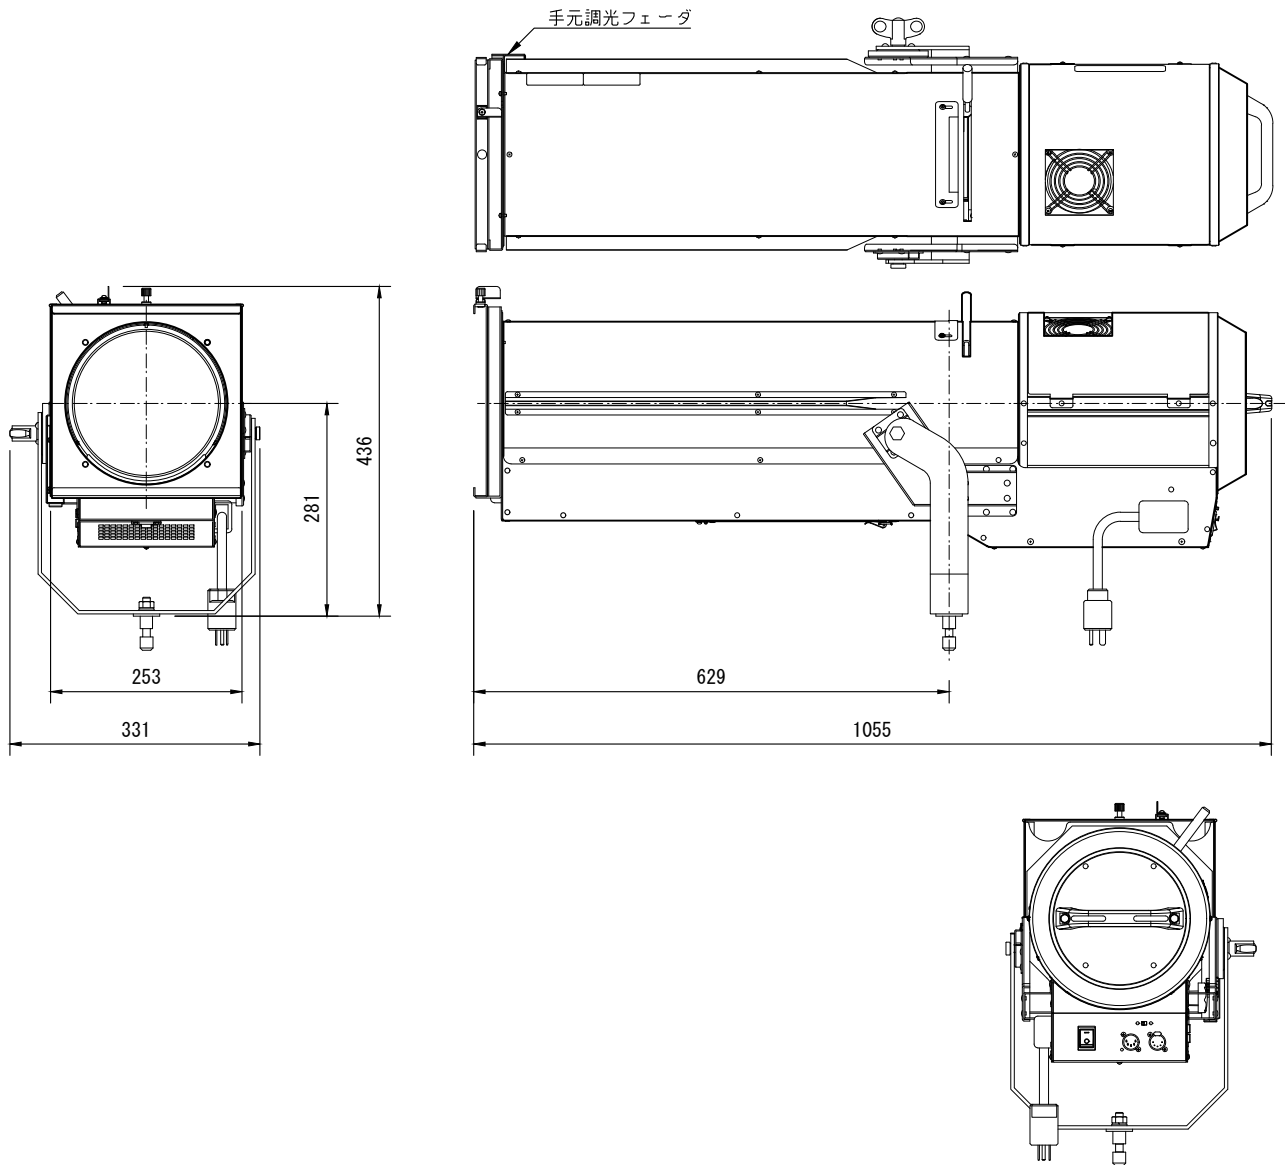

製品名	LEDフォロースポットライト インテリジェント機能付 RDM・アンサバック対応	商品コード	A20151
		型式名称	MP-8Z
		縮 尺	S=1/10

<p>定格電圧 AC100V±10% (純直電源)</p> <p>定格消費電力 280W</p> <p>定格周波数 50/60Hz</p> <p>入力電流 100V:2.85A</p> <p>冷却方式 低騒音ファン (可変速制御)</p> <p>使用角度範囲 スタンド使用時 上方30°, 下方70°</p> <p>最高周囲温度 35°C</p> <p>最高表面温度 50°C</p> <p>最小照射距離 1.1m</p> <p>最小離隔距離 0.1m</p> <p>照射角 8.5° ~13° (フィールド角)</p> <p>レンズ ガラス製レンズ</p> <p>光源 高出力昼光色LED</p> <p>相関色温度 5700K</p> <p>平均演色評価数 Ra90 (代表値)</p> <p>調光範囲 0~100%</p>	<p>調光・制御方式 DMX512/RDM/アンサバック (当社オリジナル/手元(調光フェーダ))</p> <p>インテリジェント機能 各種機能 (検知・制御・設定・表示)</p> <p>制御チャンネル数 1ch, その他 (モード設定による)</p> <p>シャッター アイリスシャッター</p> <p>灯体材質 鋼板 (一部アルミニウム)</p> <p>塗装色 ダークブラウン(マンセル 5YR2/1) &amp; グレー(マンセル 5Y5/1)</p> <p>本体質量 18.6kg</p> <p>ダボ φ17mm</p> <p>電源ケーブル 2PNCT 2mm<sup>2</sup>×3芯 2.0m</p> <p>付属品 フィルタホルダ 245mm×245mm</p> <p>オプション スタンド(G00004 SB-6) パターンホルダ(A08046 CITY400PHB)</p>
---	---