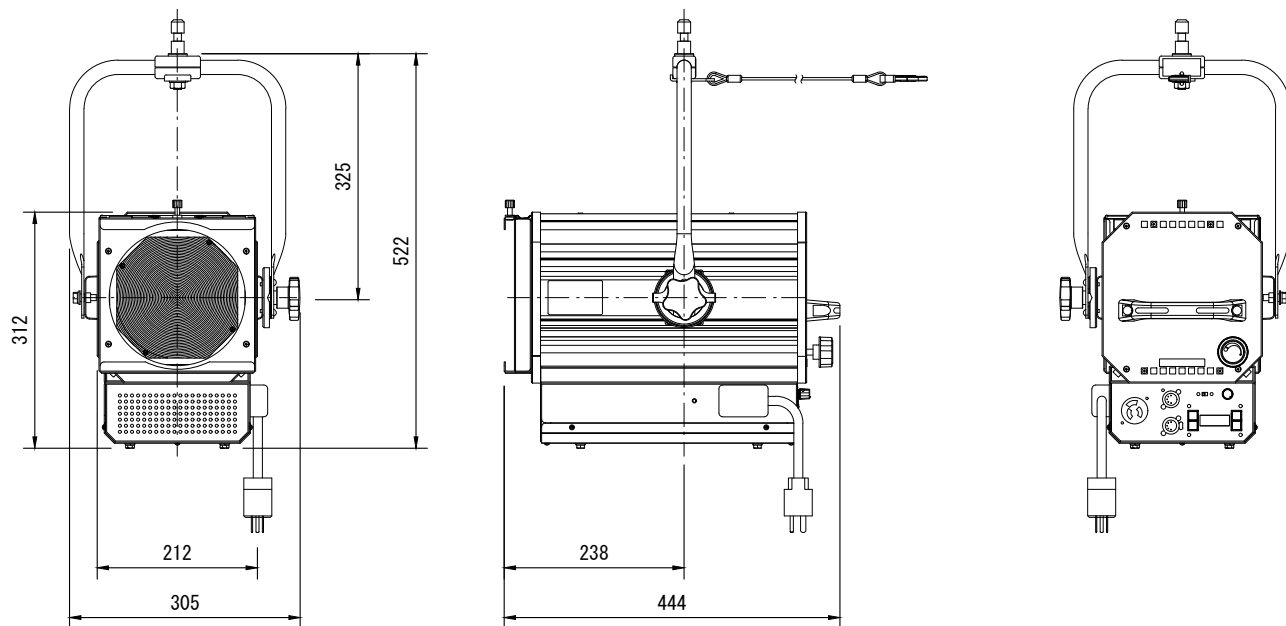

製品名	LEDスポットライト(フレネル投光面, 5000K)	商品コード	A91037
	インテリジェント機能付 RDM・アンサバック対応	型式名称	LF-6w-C
		縮 尺	S=1/10

定格電圧	AC100V ±10% (純直電源)	調光範囲	0~100%
定格消費電力	110W	調光・制御方式	DMX512/RDM/アンサバック (当社オリジナル) /手元 (調光VR付)
定格周波数	50/60Hz	インテリジェント機能	各種機能 (検知・制御・設定・表示)
入力電流	100V:1.15A	制御チャンネル数	1CH, その他 (モード設定による)
冷却方式	低騒音ファン (可変速制御)	灯体材質	アルミニウム (一部鋼板)
使用角度範囲	ハンガー使用時 上方90°, 下方90° スタンド使用時 上方90°, 下方90°	塗装色	黒 (マンセル N-1.0)
最高周囲温度	35°C	本体質量	8.1kg
最高表面温度	65°C	ダボ	φ17mm
最小照射距離	0.1m	落下防止ワイヤ	φ3×500mm
最小離隔距離	0.1m	電源ケーブル	2PNC 2mm ² ×3芯 1.5m
照射角	17° ~54° (フィールド角)	サービスコンセント	平行接地極付15Aプラグ付 平行接地極付15Aコンセント (MAX 1200W)
レンズ	樹脂製フレネルレンズ	付属品	紙フィルタホルダ 195mm×195mm
光源	高出力昼白色LED		
相関色温度	5000K		
平均演色評価数	Ra97 (代表値)		