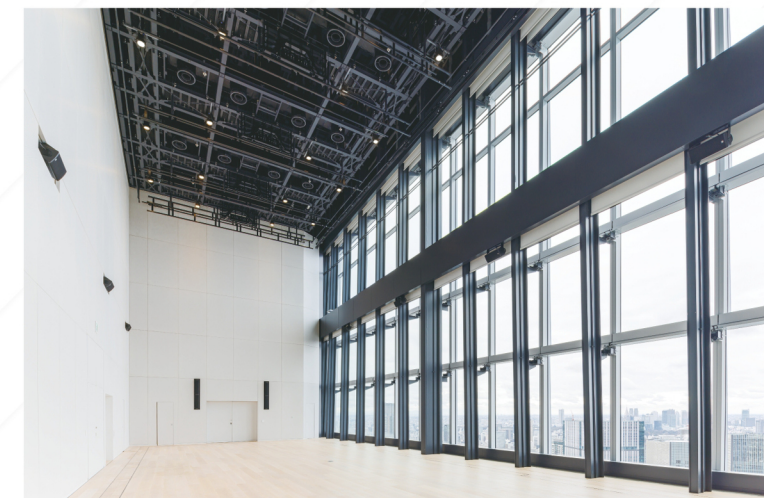

照明操作卓

ColorSource Console20AV
※GALLERY Aと同機種

ネットワークラック