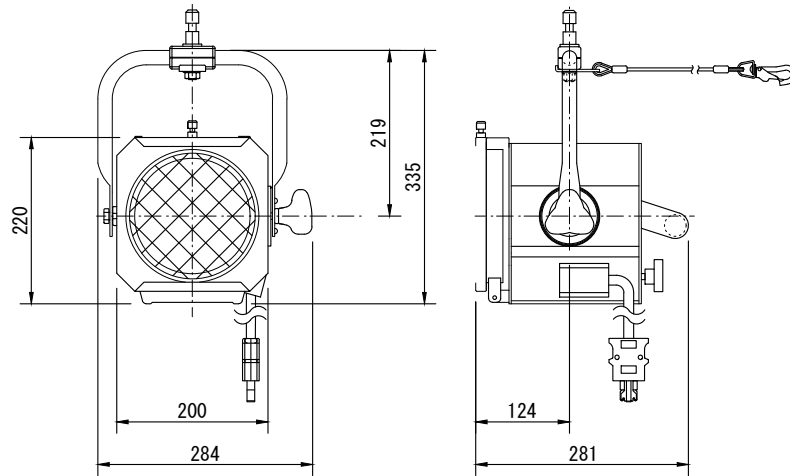

|     |                |       |        |
|-----|----------------|-------|--------|
| 製品名 | フレネルレンズスポットライト | 商品コード | A02112 |
|     |                | 型式名称  | FS-6   |
|     |                | 縮 尺   | S=1/10 |

|  |  |   |   |
|--|--|---|---|
| <p>定格電圧<br/>         定格消費電力<br/>         定格周波数<br/>         使用角度範囲</p> <p>最高周囲温度<br/>         最高表面温度<br/>         最小照射距離<br/>         最小隔離距離<br/>         照射角<br/>         リフレクタ<br/>         レンズ</p> <p>灯体材質<br/>         塗装色<br/>         本体質量</p> | <p>AC 100V<br/>         500W<br/>         50/60Hz</p> <p>ハンガー使用時 上方90° , 下方90°<br/>         スタンド使用時 上方90° , 下方90°</p> <p>40℃<br/>         125℃<br/>         1.2m<br/>         0.2m</p> <p>12° ~53° (フィールド角)</p> <p>アルミ球面リフレクタ<br/>         フレネルレンズ<br/>         D=152mm F=82.5mm</p> <p>アルミニウム (一部鋼板)<br/>         黒 (マンセル N-1.0)<br/>         4.7kg</p> | <p>ダボ<br/>         落下防止ワイヤ<br/>         電源ケーブル</p> <p>付属品<br/>         適合電球</p> | <p>φ17mm<br/>         φ3×500mm<br/>         2PNCT 2mm<sup>2</sup>×3芯 1.5m<br/>         C型20Aプラグ付</p> <p>フィルタホルダ 195mm×195mm<br/>         JP 100V 500W B/GYX9.5<br/>         JP 100V 500W C/GYX9.5<br/>         JP 100V 500W B/M/GYX9.5<br/>         JP 100V 500W C/M/GYX9.5</p> |
|--|--|---|---|