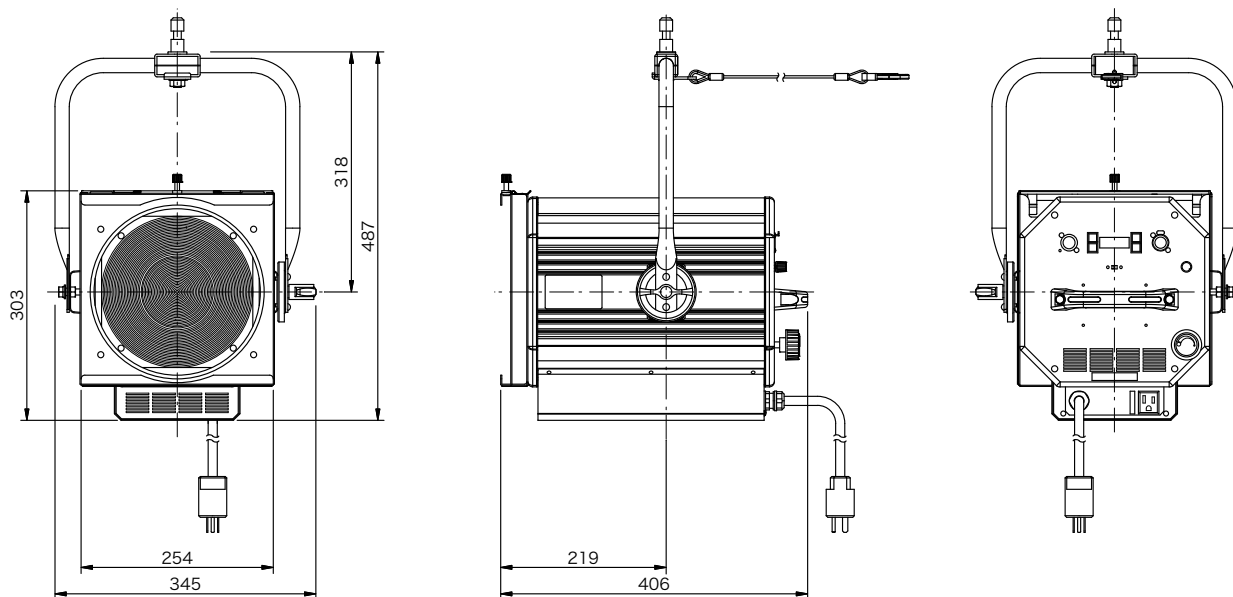

製品名	LEDスポットライト (フレネル投光面、3000K) インテリジェント機能付 RDM・アンサバック対応	商品コード	A91031
		型番	LF-8
		縮尺	S=1/10

定格電圧 定格消費電力 定格周波数 入力電流 冷却方式 使用角度範囲  最高周囲温度 最高表面温度 最小照射距離 最小離隔距離 照射角 レンズ 光源 相関色温度 平均演色評価数 調光範囲	AC 100 V ±10 % (純直電源) 140 W 50/60 Hz 100 V : 1.44 A 低騒音ファン (可変速制御) ハンガー使用時 上方 90°, 下方 90° スタンド使用時 上方 90°, 下方 90°  35 °C 55 °C 0.1 m 0.1 m 27°~ 64° (フィールド角) 樹脂製レンズ 高出力電球色LED 3000 K Ra 93 (代表値) 0~100 %	調光・制御方式  インテリジェント機能 制御チャンネル数 灯体材質 塗装色 本体質量 ダボ 落下防止ワイヤ 電源ケーブル  サービスコンセント  付属品	DMX512/RDM/アンサバック(当社オリジナル)/手元(調光VR付) 各種機能 (検知・制御・設定・表示) 1 ch、その他 (モード設定による) アルミニウム (一部鋼板) 黒 (マンセル N-1.0) 7.4 kg φ17 mm 3φ × 500 mm 2PNCT 2mm <sup>2</sup> × 3芯 1.5 m 平行接地極付15A プラグ付 平行接地極付15A コンセント (MAX 1200 W) フィルタホルダ 245 mm×245 mm
---	--	---	--