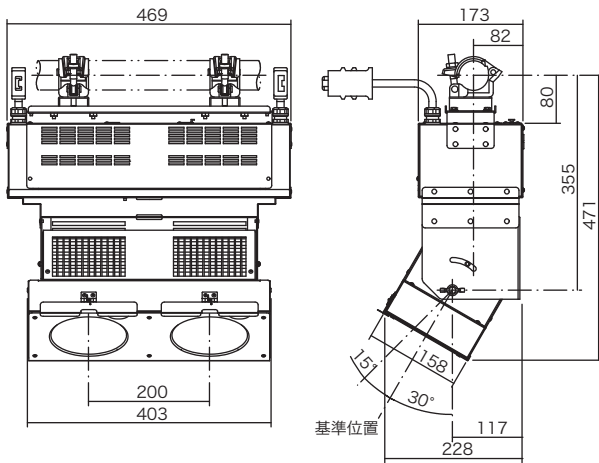

仕様

型式名称	BL-2c
定格電圧	AC100V 50/60Hz
定格消費電力	148W (全点灯時)
入力電流	100V: 1.5A (全点灯時)
冷却方式	自然空冷
角度調整範囲	基準位置から上方15° 下方30°
最高周囲温度	35°C
最高表面温度	70°C
最小照射距離	0.1m
最小離隔距離	0.1m
光源	R,G,B,LBカラーLED、高出力電球色LED
相関色温度	2700K (電球色LED)
平均演色評価数	Ra97 (電球色LED、代表値)
調光範囲	0~100%
調光・制御方式	DMX512/RDM/アンサバック(当社オリジナル)/手元
インテリジェント機能	各種機能 (検知・制御・設定・表示)
制御チャンネル数	5CH (R,G,B,LB,W)、6CH (R,G,B,LB,W,INT)、 その他 (モード設定による)
灯体材質	アルミニウム (一部鋼板)
塗装色	黒 (マンセル N-1.0)
本体質量	9.9kg
固定クランプ	適合パイプ径 φ48.6
電源ケーブル	入力側(上手) 2PNCT 2mm ² ×3芯 1.2m C20A プラグ付 出力側(下手) 2PNCT 2mm ² ×3芯 1.2m C20A コネクタ付
最大接続台数 (電源)	BL-2c×10台 (MAX 1600W)
フィルタサイズ	150mm×150mm

照度曲線・水平照度グラフ (真下向き点灯時) <照射距離: 5m>

外形寸法<mm>

製品の仕様は予告なく変更を行うことがありますので、予めご了承ください。

注意: LED素子には、色調、明るさにばらつきがあり、同一の形名の器具においても色調、明るさが異なることがあります。

: 入力電源はAC100V直電源を使用してください。

警告

- 器具の本体質量に見合った取付金具を使用してください。取付金具の選定を間違えると落下し、物的損害・けがの原因となります。
- 器具の取付け・設置には、可燃物と器具周辺面(照射方向を除く)との最小距離を本体表示及び取扱説明書に従って十分な距離をとって、取付けてください。指定距離より近すぎると、火災の原因となります。
- 照明器具と被照射面の距離は、本体表示及び取扱説明書に従って十分な距離をとってください。指定距離より近すぎると、被照射物の火災の原因となります。
- 器具の使用角度に制限のある器具があります。本体表示及び取扱説明書に従って正しく使用してください。使用角度範囲を超えると、器具の破損の原因となります。
- 器具の取付け・設置時は、電源ケーブルを器具本体に接触しないように取付けてください。接触していると火災の原因となります。
- 演出空間用の器具です。演出空間の用途以外には、使用しないでください。一般用照明器具として使用する製品ではありません。
- 器具の点灯中及び消灯直後は、本体周辺を素手で触らないでください。本体周辺が高温のため、やけどの原因となります。