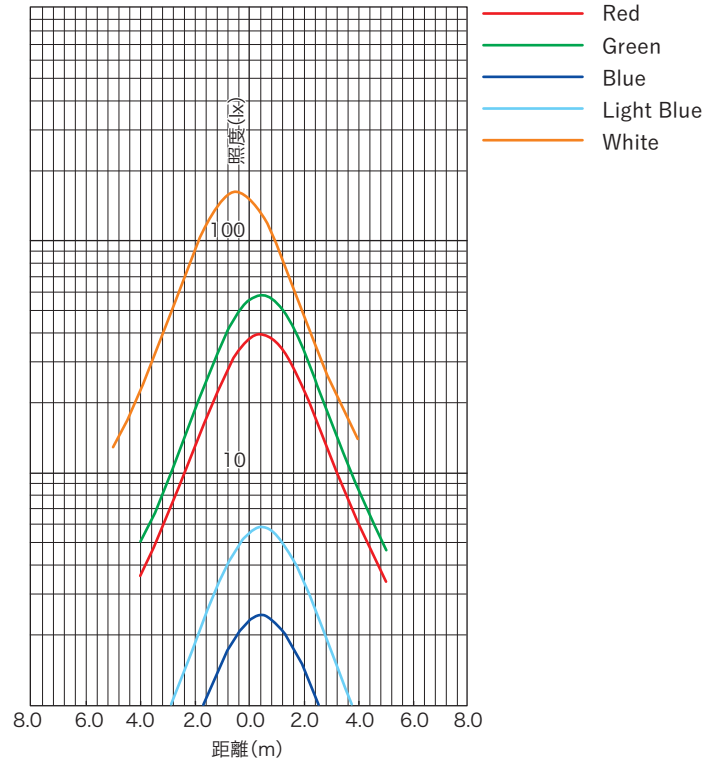

クリノスター *Crenostar*-LED

シリーズ

R G B LB + W

ECO

New

LEDボーダーライトBL-2c

4色LED(R・G・B・LB)1灯+白色LED1灯<2灯5色タイプ>

- RGBに新色LB(ライトブルー)を採用し、さらに多彩になったカラーバリエーション、従来のRGBでは表現できなかった繊細なブルー系のカラー演出が可能。カラーフィルタの使用も可能です。
- 平均演色評価数Ra97(白色LEDモジュール側 代表値)
- DMX信号による高精度な0~100%調光
- ファンレス(自然空冷)による静音設計で、静粛性を求められる場所での使用が可能
- インテリジェント機能搭載【RDM/アンサバック(当社オリジナル)】

照度曲線・水平照度グラフ (真下向き点灯時) <照射距離: 5m>

外形寸法<mm>

製品の仕様は予告なく変更を行うことがありますので、予めご了承ください。

注意: LED素子には、色調、明るさにばらつきがあり、同一の形名の器具においても色調、明るさが異なることがあります。

: 入力電源はAC100V直電源を使用してください。

警告

- 器具の本体質量に見合った取付金具を使用してください。取付金具の選定を間違えると落下し、物的損害・けがの原因となります。
- 器具の取付け・設置には、可燃物と器具周辺面(照射方向を除く)との最小距離を本体表示及び取扱説明書に従って十分な距離をとって、取付けてください。指定距離より近すぎると、火災の原因となります。
- 照明器具と被照射面の距離は、本体表示及び取扱説明書に従って十分な距離をとってください。指定距離より近すぎると、被照射物の火災の原因となります。
- 器具の使用角度に制限のある器具があります。本体表示及び取扱説明書に従って正しく使用してください。使用角度範囲を超えると、器具の破損の原因となります。
- 器具の取付け・設置時は、電源ケーブルを器具本体に接触しないように取付けてください。接触していると火災の原因となります。
- 演出空間用の器具です。演出空間の用途以外には、使用しないでください。一般用照明器具として使用する製品ではありません。
- 器具の点灯中及び消灯直後は、本体周辺を素手で触らないでください。本体周辺が高温のため、やけどの原因となります。