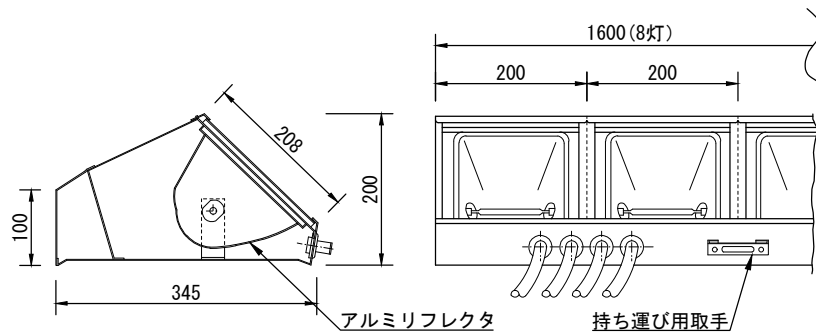

製品名	ローアホリゾントライト	商品コード	C03113
		型式名称	LH2-9(K)
		縮尺	S=1/10, 1/40

定格電圧 定格周波数 最高周囲温度 最高表面温度 最小照射距離 最小離隔距離 リフレクタ 灯数 回路数 灯体材質 塗装色 本体質量 付属品	AC 100V 50/60Hz 40℃ 95℃ 0.4m 0.1m アルミリフレクタ 9灯 3回路 鋼板 黒(マンセル N-1.0) 14.6kg フィルタホルダ 195mm×205mm	電源ケーブル 給電方向 適合電球	入力側(上手) 2PNCT 5.5mm ² ×3芯 0.65m C型30Aプラグ付 出力側(下手) 2PNCT 5.5mm ² ×3芯 0.65m C型30Aコネクタ付 上手 JDPS 100V 130WF/P JDPS 100V 180WF/P JDPS 100V 130W/P JDPS 100V 180W/P PS 100V 150W PS 100V 200W
---	---	----------------------------	---

製品名	ローアホリゾントライト	商品コード	C03115
		型式名称	LH2-8(K)
		縮尺	S=1/10, 1/40

定格電圧 定格周波数 最高周囲温度 最高表面温度 最小照射距離 最小離隔距離 リフレクタ 灯数 回路数 灯体材質 塗装色 本体質量 付属品	AC 100V 50/60Hz 40℃ 95℃ 0.4m 0.1m アルミリフレクタ 8灯 4回路 鋼板 黒(マンセル N-1.0) 17.1kg フィルタホルダ 195mm×205mm	電源ケーブル 給電方向 適合電球	入力側(上手) 2PNCT 5.5mm ² ×3芯 0.65m C型30Aプラグ付 出力側(下手) 2PNCT 5.5mm ² ×3芯 0.65m C型30Aコネクタ付 上手 JDPS 100V 130WF/P JDPS 100V 180WF/P JDPS 100V 130W/P JDPS 100V 180W/P PS 100V 150W PS 100V 200W
---	---	----------------------------	---

製品名	ローアホリゾンライト	商品コード	C03205
		型式名称	LH3-9(K)
		縮尺	S=1/10, 1/40

定格電圧 定格周波数 最高周囲温度 最高表面温度 最小照射距離 最小離隔距離 リフレクタ 灯数 回路数 灯体材質 塗装色 本体質量 付属品	AC 100V 50/60Hz 40℃ 95℃ 0.4m 0.1m アルミリフレクタ 9灯 3回路 鋼板 黒(マンセル N-1.0) 16.6kg フィルタホルダ 195mm×205mm	電源ケーブル 給電方向 適合電球	入力側(上手) 2PNCT 5.5mm ² ×3芯 0.65m C型30Aプラグ付 出力側(下手) 2PNCT 5.5mm ² ×3芯 0.65m C型30Aコネクタ付 上手 J 100V 150WG J 100V 200W J 100V 300W
---	---	----------------------------	---

製品名	ロアーホリゾントライト	商品コード	C03207
		型式名称	LH3-8(K)
		縮尺	S=1/10, 1/40

定格電圧 定格周波数 最高周囲温度 最高表面温度 最小照射距離 最小離隔距離 リフレクタ 灯数 回路数 灯体材質 塗装色 本体質量 付属品	AC 100V 50/60Hz 40℃ 95℃ 0.4m 0.1m アルミリフレクタ 8灯 4回路 鋼板 黒(マンセル N-1.0) 17.1kg フィルタホルダ 195mm×205mm	電源ケーブル 給電方向 適合電球	入力側(上手) 2PNCT 5.5mm ² ×3芯 0.65m C型30Aプラグ付 出力側(下手) 2PNCT 5.5mm ² ×3芯 0.65m C型30Aコネクタ付 上手 J 100V 150WG J 100V 200W J 100V 300W
---	---	----------------------------	---