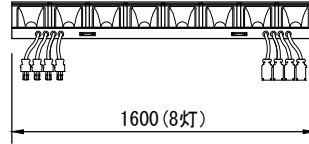

製品名	ローアホリゾントライト	商品コード	C03113
		型式名称	LH2-9(K)
		縮尺	S=1/10, 1/40

定格電圧 定格周波数 最高周囲温度 最高表面温度 最小照射距離 最小離隔距離 リフレクタ 灯数 回路数 灯体材質 塗装色 本体質量 付属品	AC 100V 50/60Hz 40℃ 95℃ 0.4m 0.1m アルミリフレクタ 9灯 3回路 鋼板 黒(マンセル N-1.0) 14.6kg フィルタホルダ 195mm×205mm	電源ケーブル 給電方向 適合電球	入力側(上手) 2PNCT 5.5mm ² ×3芯 0.65m C型30Aプラグ付 出力側(下手) 2PNCT 5.5mm ² ×3芯 0.65m C型30Aコネクタ付 上手 JDPS 100V 130WF/P JDPS 100V 180WF/P JDPS 100V 130W/P JDPS 100V 180W/P PS 100V 150W PS 100V 200W
---	---	----------------------------	---

製品名	ローアホリゾントライト	商品コード	C03115
		型式名称	LH2-8(K)
		縮尺	S=1/10, 1/40

定格電圧 定格周波数 最高周囲温度 最高表面温度 最小照射距離 最小離隔距離 リフレクタ 灯数 回路数 灯体材質 塗装色 本体質量 付属品	AC 100V 50/60Hz 40℃ 95℃ 0.4m 0.1m アルミリフレクタ 8灯 4回路 鋼板 黒(マンセル N-1.0) 17.1kg フィルタホルダ 195mm×205mm	電源ケーブル 給電方向 適合電球	入力側(上手) 2PNCT 5.5mm ² ×3芯 0.65m C型30Aプラグ付 出力側(下手) 2PNCT 5.5mm ² ×3芯 0.65m C型30Aコネクタ付 上手 JDPS 100V 130WF/P JDPS 100V 180WF/P JDPS 100V 130W/P JDPS 100V 180W/P PS 100V 150W PS 100V 200W
---	---	----------------------------	---

製品名	ローアホリゾンライト	商品コード	C03205
		型式名称	LH3-9(K)
		縮尺	S=1/10, 1/40

定格電圧 定格周波数 最高周囲温度 最高表面温度 最小照射距離 最小離隔距離 リフレクタ 灯数 回路数 灯体材質 塗装色 本体質量 付属品	AC 100V 50/60Hz 40℃ 95℃ 0.4m 0.1m アルミリフレクタ 9灯 3回路 鋼板 黒(マンセル N-1.0) 16.6kg フィルタホルダ 195mm×205mm	電源ケーブル 給電方向 適合電球	入力側(上手) 2PNCT 5.5mm ² ×3芯 0.65m C型30Aプラグ付 出力側(下手) 2PNCT 5.5mm ² ×3芯 0.65m C型30Aコネクタ付 上手 J 100V 150WG J 100V 200W J 100V 300W
---	---	----------------------------	---