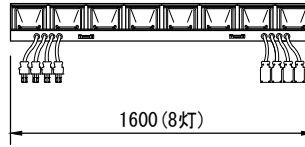

製品名	ロアーホリゾントライト	商品コード	C03207
		型式名称	LH3-8(K)
		縮尺	S=1/10, 1/40

定格電圧 定格周波数 最高周囲温度 最高表面温度 最小照射距離 最小離隔距離 リフレクタ 灯数 回路数 灯体材質 塗装色 本体質量 付属品	AC 100V 50/60Hz 40℃ 95℃ 0.4m 0.1m アルミリフレクタ 8灯 4回路 鋼板 黒(マンセル N-1.0) 17.1kg フィルタホルダ 195mm×205mm	電源ケーブル 給電方向 適合電球	入力側(上手) 2PNCT 5.5mm²×3芯 0.65m C型30Aプラグ付 出力側(下手) 2PNCT 5.5mm²×3芯 0.65m C型30Aコネクタ付 上手 J 100V 150WG J 100V 200W J 100V 300W