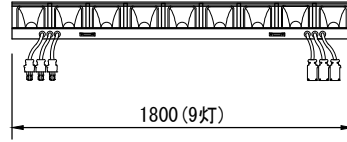

製品名	ローアホリゾントライト	商品コード	C03113
		型式名称	LH2-9(K)
		縮尺	S=1/10, 1/40

定格電圧 定格周波数 最高周囲温度 最高表面温度 最小照射距離 最小離隔距離 リフレクタ 灯数 回路数 灯体材質 塗装色 本体質量 付属品	AC 100V 50/60Hz 40℃ 95℃ 0.4m 0.1m アルミリフレクタ 9灯 3回路 鋼板 黒(マンセル N-1.0) 14.6kg フィルタホルダ 195mm×205mm	電源ケーブル 給電方向 適合電球	入力側(上手) 2PNCT 5.5mm ² ×3芯 0.65m C型30Aプラグ付 出力側(下手) 2PNCT 5.5mm ² ×3芯 0.65m C型30Aコネクタ付 上手 JDPS 100V 130WF/P JDPS 100V 180WF/P JDPS 100V 130W/P JDPS 100V 180W/P PS 100V 150W PS 100V 200W
---	---	----------------------------	---