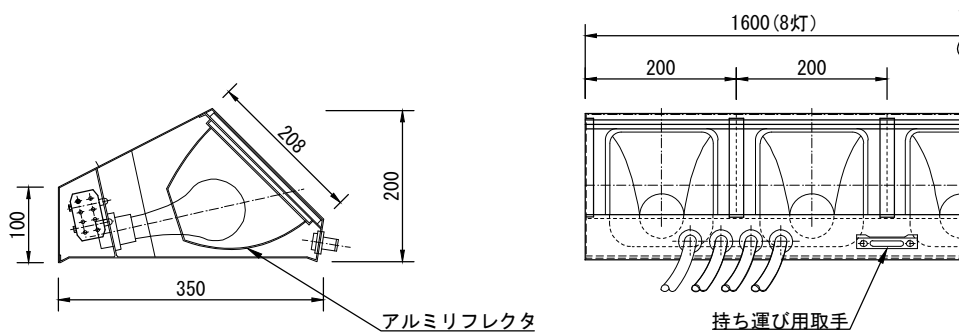

製品名	ローアホリゾントライト	商品コード	C03113
		型式名称	LH2-9(K)
		縮尺	S=1/10, 1/40

定格電圧 定格周波数 最高周囲温度 最高表面温度 最小照射距離 最小離隔距離 リフレクタ 灯数 回路数 灯体材質 塗装色 本体質量 付属品	AC 100V 50/60Hz 40℃ 95℃ 0.4m 0.1m アルミリフレクタ 9灯 3回路 鋼板 黒(マンセル N-1.0) 14.6kg フィルタホルダ 195mm×205mm	電源ケーブル 給電方向 適合電球	入力側(上手) 2PNCT 5.5mm ² ×3芯 0.65m C型30Aプラグ付 出力側(下手) 2PNCT 5.5mm ² ×3芯 0.65m C型30Aコネクタ付 上手 JDPS 100V 130WF/P JDPS 100V 180WF/P JDPS 100V 130W/P JDPS 100V 180W/P PS 100V 150W PS 100V 200W
---	---	----------------------------	---

製品名	ローアホリゾントライト	商品コード	C03115
		型式名称	LH2-8(K)
		縮尺	S=1/10, 1/40

定格電圧 定格周波数 最高周囲温度 最高表面温度 最小照射距離 最小離隔距離 リフレクタ 灯数 回路数 灯体材質 塗装色 本体質量 付属品	AC 100V 50/60Hz 40℃ 95℃ 0.4m 0.1m アルミリフレクタ 8灯 4回路 鋼板 黒(マンセル N-1.0) 17.1kg フィルタホルダ 195mm×205mm	電源ケーブル 給電方向 適合電球	入力側(上手) 2PNCT 5.5mm ² ×3芯 0.65m C型30Aプラグ付 出力側(下手) 2PNCT 5.5mm ² ×3芯 0.65m C型30Aコネクタ付 上手 JDPS 100V 130WF/P JDPS 100V 180WF/P JDPS 100V 130W/P JDPS 100V 180W/P PS 100V 150W PS 100V 200W
---	---	----------------------------	---

製品名	ローアホリゾンライト	商品コード	C03205
		型式名称	LH3-9(K)
		縮尺	S=1/10, 1/40

定格電圧 定格周波数 最高周囲温度 最高表面温度 最小照射距離 最小離隔距離 リフレクタ 灯数 回路数 灯体材質 塗装色 本体質量 付属品	AC 100V 50/60Hz 40℃ 95℃ 0.4m 0.1m アルミリフレクタ 9灯 3回路 鋼板 黒(マンセル N-1.0) 16.6kg フィルタホルダ 195mm×205mm	電源ケーブル 給電方向 適合電球	入力側(上手) 2PNCT 5.5mm ² ×3芯 0.65m C型30Aプラグ付 出力側(下手) 2PNCT 5.5mm ² ×3芯 0.65m C型30Aコネクタ付 上手 J 100V 150WG J 100V 200W J 100V 300W
---	---	----------------------------	---

製品名	ロアーホリゾントライト	商品コード	C03207
		型式名称	LH3-8(K)
		縮尺	S=1/10, 1/40

定格電圧 定格周波数 最高周囲温度 最高表面温度 最小照射距離 最小離隔距離 リフレクタ 灯数 回路数 灯体材質 塗装色 本体質量 付属品	AC 100V 50/60Hz 40℃ 95℃ 0.4m 0.1m アルミリフレクタ 8灯 4回路 鋼板 黒(マンセル N-1.0) 17.1kg フィルタホルダ 195mm×205mm	電源ケーブル 給電方向 適合電球	入力側(上手) 2PNCT 5.5mm ² ×3芯 0.65m C型30Aプラグ付 出力側(下手) 2PNCT 5.5mm ² ×3芯 0.65m C型30Aコネクタ付 上手 J 100V 150WG J 100V 200W J 100V 300W
---	---	----------------------------	---