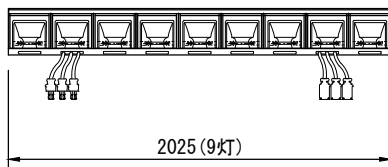

製品名	ロアーホリゾンライト	商品コード	C03201
		型式名称	LH5-9(K)
		縮尺	S=1/10, 1/40

定格電圧 定格周波数 最高周囲温度 最高表面温度 最小照射距離 最小離隔距離 リフレクタ 灯数 回路数 灯体材質 塗装色 本体質量 付属品	AC 100V 50/60Hz 40℃ 85℃ 0.2m 0.1m アルミリフレクタ 9灯 3回路 鋼板 黒(マンセル N-1.0) 16.1kg フィルタホルダ 220mm×280mm	電源ケーブル 給電方向 適合電球	入力側(上手) 2PNCT 5.5mm²×3芯 0.5m C型30Aプラグ付 出力側(下手) 2PNCT 5.5mm²×3芯 0.5m C型30Aコネクタ付 上手 J 100V 300W J 100V 500W