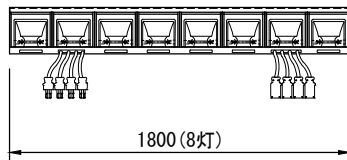

製品名	ロアーホリゾンライト	商品コード	C03203
		型式名称	LH5-8(K)
		縮尺	S=1/10, 1/40

定格電圧 定格周波数 最高周囲温度 最高表面温度 最小照射距離 最小離隔距離 リフレクタ 灯数 回路数 灯体材質 塗装色 本体質量 付属品	AC 100V 50/60Hz 40℃ 85℃ 0.2m 0.1m アルミリフレクタ 8灯 4回路 鋼板 黒(マンセル N-1.0) 16.6kg フィルタホルダ 220mm×280mm	電源ケーブル 給電方向 適合電球	入力側(上手) 2PNCT 5.5mm²×3芯 0.5m C型30Aプラグ付 出力側(下手) 2PNCT 5.5mm²×3芯 0.5m C型30Aコネクタ付 上手 J 100V 300W J 100V 500W