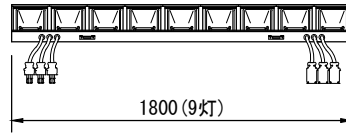

製品名	ローアホリゾンライト	商品コード	C03205
		型式名称	LH3-9(K)
		縮尺	S=1/10, 1/40

定格電圧 定格周波数 最高周囲温度 最高表面温度 最小照射距離 最小離隔距離 リフレクタ 灯数 回路数 灯体材質 塗装色 本体質量 付属品	AC 100V 50/60Hz 40℃ 95℃ 0.4m 0.1m アルミリフレクタ 9灯 3回路 鋼板 黒(マンセル N-1.0) 16.6kg フィルタホルダ 195mm×205mm	電源ケーブル 給電方向 適合電球	入力側(上手) 2PNCT 5.5mm²×3芯 0.65m C型30Aプラグ付 出力側(下手) 2PNCT 5.5mm²×3芯 0.65m C型30Aコネクタ付 上手 J 100V 150WG J 100V 200W J 100V 300W