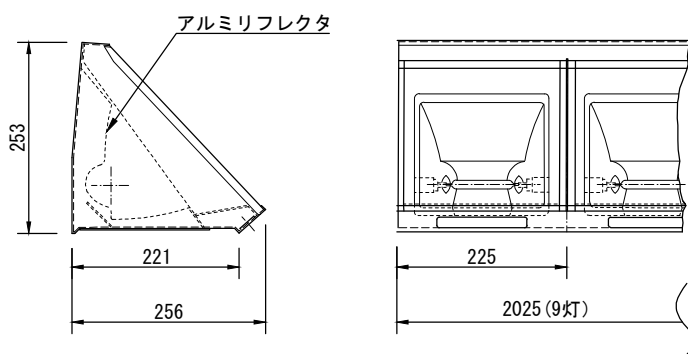

製品名	ロアーホリゾンライト	商品コード	C03201
		型式名称	LH5-9(K)
		縮尺	S=1/10, 1/40

定格電圧 定格周波数 最高周囲温度 最高表面温度 最小照射距離 最小離隔距離 リフレクタ 灯数 回路数 灯体材質 塗装色 本体質量 付属品	AC 100V 50/60Hz 40℃ 85℃ 0.2m 0.1m アルミリフレクタ 9灯 3回路 鋼板 黒(マンセル N-1.0) 16.1kg フィルタホルダ 220mm×280mm	電源ケーブル 給電方向 適合電球	入力側(上手) 2PNCT 5.5mm²×3芯 0.5m C型30Aプラグ付 出力側(下手) 2PNCT 5.5mm²×3芯 0.5m C型30Aコネクタ付 上手 J 100V 300W J 100V 500W