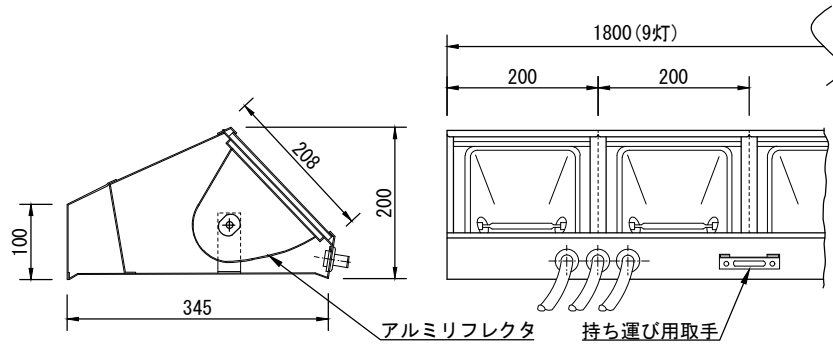

製品名	ローアホリゾントライト	商品コード	C03113
		型式名称	LH2-9(K)
		縮尺	S=1/10, 1/40

定格電圧 定格周波数 最高周囲温度 最高表面温度 最小照射距離 最小離隔距離 リフレクタ 灯数 回路数 灯体材質 塗装色 本体質量 付属品	AC 100V 50/60Hz 40℃ 95℃ 0.4m 0.1m アルミリフレクタ 9灯 3回路 鋼板 黒(マンセル N-1.0) 14.6kg フィルタホルダ 195mm×205mm	電源ケーブル 給電方向 適合電球	入力側(上手) 2PNCT 5.5mm ² ×3芯 0.65m C型30Aプラグ付 出力側(下手) 2PNCT 5.5mm ² ×3芯 0.65m C型30Aコネクタ付 上手 JDPS 100V 130WF/P JDPS 100V 180WF/P JDPS 100V 130W/P JDPS 100V 180W/P PS 100V 150W PS 100V 200W
---	---	----------------------------	---

製品名	ローアホリゾントライト	商品コード	C03115
		型式名称	LH2-8(K)
		縮尺	S=1/10, 1/40

定格電圧 定格周波数 最高周囲温度 最高表面温度 最小照射距離 最小離隔距離 リフレクタ 灯数 回路数 灯体材質 塗装色 本体質量 付属品	AC 100V 50/60Hz 40℃ 95℃ 0.4m 0.1m アルミリフレクタ 8灯 4回路 鋼板 黒(マンセル N-1.0) 17.1kg フィルタホルダ 195mm×205mm	電源ケーブル 給電方向 適合電球	入力側(上手) 2PNCT 5.5mm ² ×3芯 0.65m C型30Aプラグ付 出力側(下手) 2PNCT 5.5mm ² ×3芯 0.65m C型30Aコネクタ付 上手 JDPS 100V 130WF/P JDPS 100V 180WF/P JDPS 100V 130W/P JDPS 100V 180W/P PS 100V 150W PS 100V 200W
---	---	----------------------------	---

製品名	ローアホリゾンライト	商品コード	C03205
		型式名称	LH3-9(K)
		縮尺	S=1/10, 1/40

定格電圧 定格周波数 最高周囲温度 最高表面温度 最小照射距離 最小離隔距離 リフレクタ 灯数 回路数 灯体材質 塗装色 本体質量 付属品	AC 100V 50/60Hz 40℃ 95℃ 0.4m 0.1m アルミリフレクタ 9灯 3回路 鋼板 黒(マンセル N-1.0) 16.6kg フィルタホルダ 195mm×205mm	電源ケーブル 給電方向 適合電球	入力側(上手) 2PNCT 5.5mm ² ×3芯 0.65m C型30Aプラグ付 出力側(下手) 2PNCT 5.5mm ² ×3芯 0.65m C型30Aコネクタ付 上手 J 100V 150WG J 100V 200W J 100V 300W
---	---	----------------------------	---