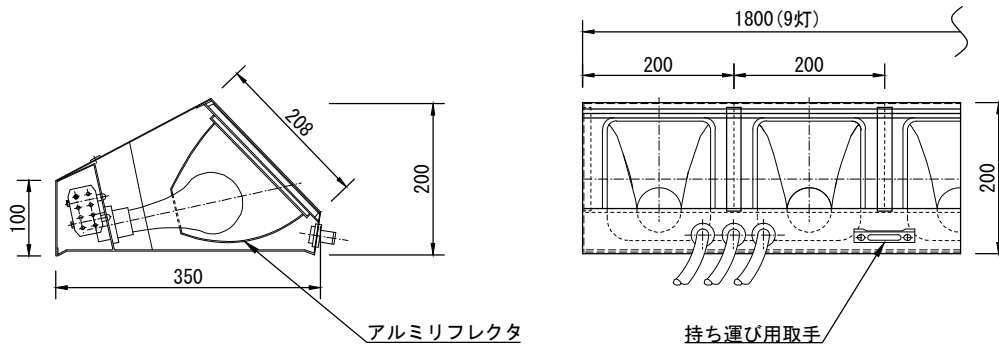

製品名	ローアホリゾントライト	商品コード	C03113
		型式名称	LH2-9(K)
		縮尺	S=1/10, 1/40

定格電圧 定格周波数 最高周囲温度 最高表面温度 最小照射距離 最小離隔距離 リフレクタ 灯数 回路数 灯体材質 塗装色 本体質量 付属品	AC 100V 50/60Hz 40℃ 95℃ 0.4m 0.1m アルミリフレクタ 9灯 3回路 鋼板 黒(マンセル N-1.0) 14.6kg フィルタホルダ 195mm×205mm	電源ケーブル 給電方向 適合電球	入力側(上手) 2PNCT 5.5mm ² ×3芯 0.65m C型30Aプラグ付 出力側(下手) 2PNCT 5.5mm ² ×3芯 0.65m C型30Aコネクタ付 上手 JDPS 100V 130WF/P JDPS 100V 180WF/P JDPS 100V 130W/P JDPS 100V 180W/P PS 100V 150W PS 100V 200W
---	---	----------------------------	---

製品名	ローアホリゾントライト	商品コード	C03115
		型式名称	LH2-8(K)
		縮尺	S=1/10, 1/40

定格電圧 定格周波数 最高周囲温度 最高表面温度 最小照射距離 最小離隔距離 リフレクタ 灯数 回路数 灯体材質 塗装色 本体質量 付属品	AC 100V 50/60Hz 40℃ 95℃ 0.4m 0.1m アルミリフレクタ 8灯 4回路 鋼板 黒(マンセル N-1.0) 17.1kg フィルタホルダ 195mm×205mm	電源ケーブル 給電方向 適合電球	入力側(上手) 2PNCT 5.5mm ² ×3芯 0.65m C型30Aプラグ付 出力側(下手) 2PNCT 5.5mm ² ×3芯 0.65m C型30Aコネクタ付 上手 JDPS 100V 130WF/P JDPS 100V 180WF/P JDPS 100V 130W/P JDPS 100V 180W/P PS 100V 150W PS 100V 200W
---	---	----------------------------	---

製品名	ローアホリゾンライト	商品コード	C03205
		型式名称	LH3-9(K)
		縮尺	S=1/10, 1/40

定格電圧 定格周波数 最高周囲温度 最高表面温度 最小照射距離 最小離隔距離 リフレクタ 灯数 回路数 灯体材質 塗装色 本体質量 付属品	AC 100V 50/60Hz 40℃ 95℃ 0.4m 0.1m アルミリフレクタ 9灯 3回路 鋼板 黒(マンセル N-1.0) 16.6kg フィルタホルダ 195mm×205mm	電源ケーブル 給電方向 適合電球	入力側(上手) 2PNCT 5.5mm ² ×3芯 0.65m C型30Aプラグ付 出力側(下手) 2PNCT 5.5mm ² ×3芯 0.65m C型30Aコネクタ付 上手 J 100V 150WG J 100V 200W J 100V 300W
---	---	----------------------------	---

製品名	ロアーホリゾントライト	商品コード	C03207
		型式名称	LH3-8(K)
		縮尺	S=1/10, 1/40

定格電圧 定格周波数 最高周囲温度 最高表面温度 最小照射距離 最小離隔距離 リフレクタ 灯数 回路数 灯体材質 塗装色 本体質量 付属品	AC 100V 50/60Hz 40℃ 95℃ 0.4m 0.1m アルミリフレクタ 8灯 4回路 鋼板 黒(マンセル N-1.0) 17.1kg フィルタホルダ 195mm×205mm	電源ケーブル 給電方向 適合電球	入力側(上手) 2PNCT 5.5mm ² ×3芯 0.65m C型30Aプラグ付 出力側(下手) 2PNCT 5.5mm ² ×3芯 0.65m C型30Aコネクタ付 上手 J 100V 150WG J 100V 200W J 100V 300W
---	---	----------------------------	---