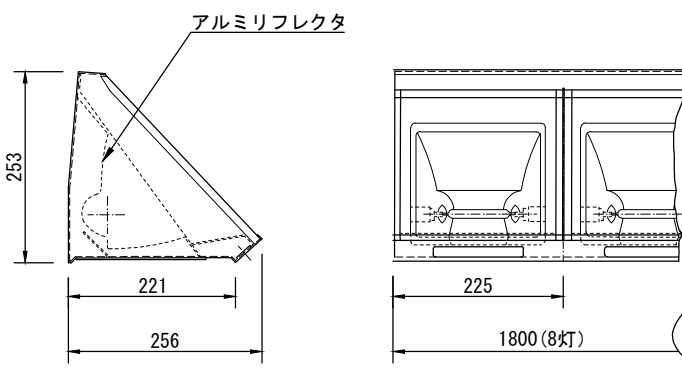

製品名	ロアーホリゾンライト	商品コード	C03203
		型式名称	LH5-8(K)
		縮尺	S=1/10, 1/40

定格電圧 定格周波数 最高周囲温度 最高表面温度 最小照射距離 最小離隔距離 リフレクタ 灯数 回路数 灯体材質 塗装色 本体質量 付属品	AC 100V 50/60Hz 40℃ 85℃ 0.2m 0.1m アルミリフレクタ 8灯 4回路 鋼板 黒(マンセル N-1.0) 16.6kg フィルタホルダ 220mm×280mm	電源ケーブル 給電方向 適合電球	入力側(上手) 2PNCT 5.5mm²×3芯 0.5m C型30Aプラグ付 出力側(下手) 2PNCT 5.5mm²×3芯 0.5m C型30Aコネクタ付 上手 J 100V 300W J 100V 500W