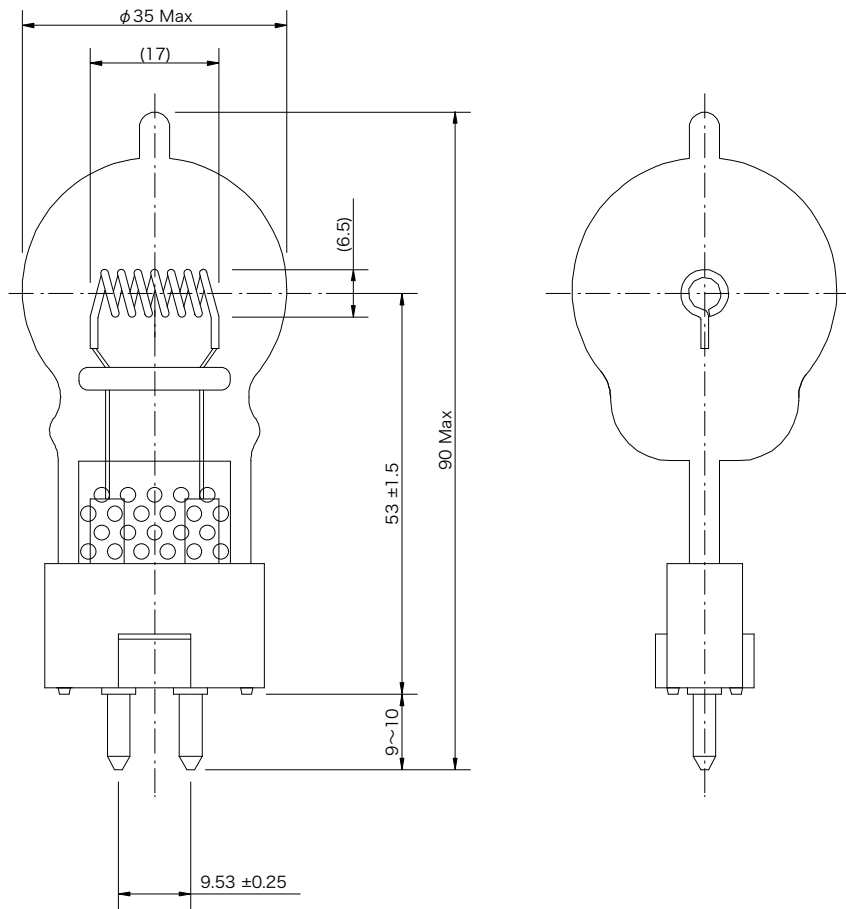

製品名	ハロゲン電球 (JCD型 100V 500WBT/MDS)	商品コード	J14054
		型番	JCD100V500WBT/MDS
		縮尺	S=1/1

() 内は参考値

定格電圧	100 V	適合器具	CR-W
定格消費電力	500 W		CR-N
全光束	11000 lm		
効率	22.0 lm/W		
色温度	3050 K		
定格寿命	500 h		
フィラメント形状	CC-6		
口金形状	GYX9.5		

製品名	ハロゲン電球 (JCD型 100V 650W)	商品コード	J14061
		型番	JCD 100V 650W C/T
		縮尺	S=1/1

定格電圧	100 V	適合器具	MY-6 絵夢ライトSⅡ
定格消費電力	650 W		
全光束	16250 lm		
効率	25.0 lm/W		
色温度	3200 K		
定格寿命	200 h		
口金形状	GX9.5		

製品名	ハロゲン電球 (JCD型 100V 1000W)	商品コード	J14105
		型番	JCD 100V 1000W B/EM
		縮尺	S=1/1

定格電圧 定格消費電力 全光束 効率 色温度 定格寿命 口金形状 点灯方向	100 V 1000 W 23000 lm 23.0 lm/W 3050 K 400 h GYX9.5 自由	適合器具	EM-117・123・130・117Z EM-117ZRS PI-II
--	---	------	---

株式会社 松村電機製作所

MATSUMURA ELECTRIC MFG.CO., LTD.

製品名	ハロゲン電球 (JCD型 100V 1000W)	商品コード	J14106
		型番	JCD 100V 1000W C/EM
		縮尺	S=1/1