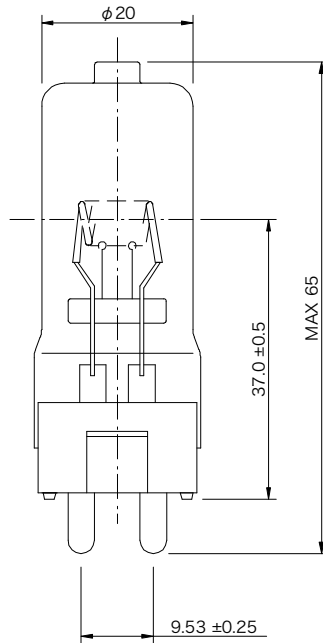

製品名	ハロゲン電球 (JCD型 100V 500WBT/MDS)	商品コード	J14054
		型番	JCD100V500WBT/MDS
		縮尺	S=1/1

() 内は参考値

定格電圧	100 V	適合器具	CR-W
定格消費電力	500 W		CR-N
全光束	11000 lm		
効率	22.0 lm/W		
色温度	3050 K		
定格寿命	500 h		
フィラメント形状	CC-6		
口金形状	GYX9.5		

製品名	ハロゲン電球 (JCD型 100V 650W)	商品コード	J14061
		型番	JCD 100V 650W C/T
		縮尺	S=1/1

定格電圧	100 V	適合器具	MY-6 絵夢ライトSⅡ
定格消費電力	650 W		
全光束	16250 lm		
効率	25.0 lm/W		
色温度	3200 K		
定格寿命	200 h		
口金形状	GX9.5		

製品名	ハロゲン電球 (JCD型 100V 1000W)	商品コード	J14105
		型番	JCD 100V 1000W B/EM
		縮尺	S=1/1

定格電圧 定格消費電力 全光束 効率 色温度 定格寿命 口金形状 点灯方向	100 V 1000 W 23000 lm 23.0 lm/W 3050 K 400 h GYX9.5 自由	適合器具	EM-117・123・130・117Z EM-117ZRS PI-II
--	---	------	---

株式会社 松村電機製作所

MATSUMURA ELECTRIC MFG.CO., LTD.

製品名	ハロゲン電球 (JCD型 100V 1000W)	商品コード	J14106
		型番	JCD 100V 1000W C/EM
		縮尺	S=1/1