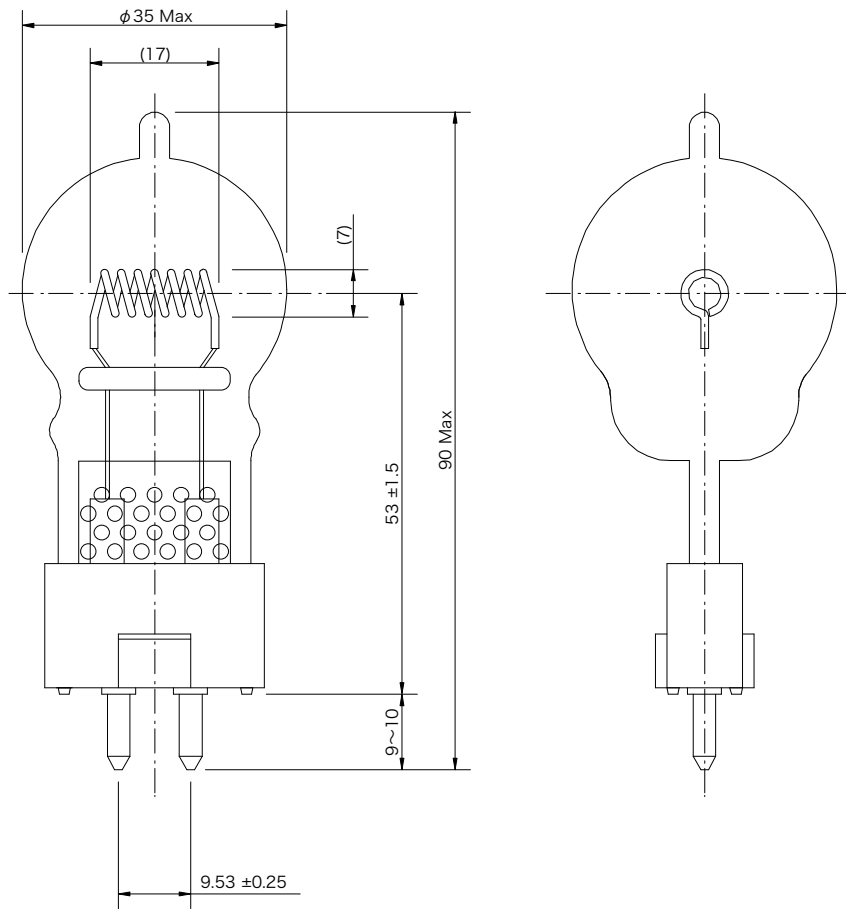

製品名	ハロゲン電球 (JCD型 100V 500WBT/MDS)	商品コード	J14054
		型番	JCD100V500WBT/MDS
		縮尺	S=1/1

() 内は参考値

定格電圧	100 V	適合器具	CR-W
定格消費電力	500 W		CR-N
全光束	11000 lm		
効率	22.0 lm/W		
色温度	3050 K		
定格寿命	500 h		
フィラメント形状	CC-6		
口金形状	GYX9.5		

製品名	ハロゲン電球 (JCD型 100V 650W)	商品コード	J14061
		型番	JCD 100V 650W C/T
		縮尺	S=1/1

定格電圧	100 V	適合器具	MY-6 絵夢ライトSⅡ
定格消費電力	650 W		
全光束	16250 lm		
効率	25.0 lm/W		
色温度	3200 K		
定格寿命	200 h		
口金形状	GX9.5		

製品名	ハロゲン電球 (JCD型 100V 1000W)	商品コード	J14105
		型番	JCD 100V 1000W B/EM
		縮尺	S=1/1