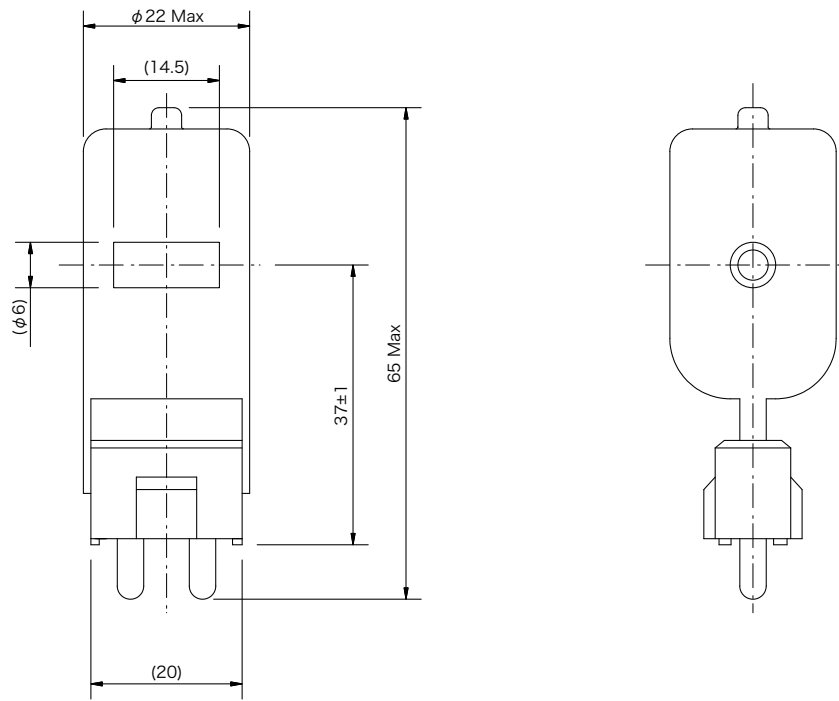

製品名	ハロゲン電球 (JCD型 100V 500WBT/MDS)	商品コード	J14054
		型番	JCD100V500WBT/MDS
		縮尺	S=1/1

() 内は参考値

定格電圧	100 V	適合器具	CR-W
定格消費電力	500 W		CR-N
全光束	11000 lm		
効率	22.0 lm/W		
色温度	3050 K		
定格寿命	500 h		
フィラメント形状	CC-6		
口金形状	GYX9.5		

製品名	ハロゲン電球 (JCD型 100V 650W)	商品コード	J14061
		型番	JCD 100V 650W C/T
		縮尺	S=1/1

定格電圧	100 V	適合器具	MY-6 絵夢ライトSⅡ
定格消費電力	650 W		
全光束	16250 lm		
効率	25.0 lm/W		
色温度	3200 K		
定格寿命	200 h		
口金形状	GX9.5		

製品名	ハロゲン電球 (JCD型 100V 1000W)	商品コード	J14105
		型番	JCD 100V 1000W B/EM
		縮尺	S=1/1