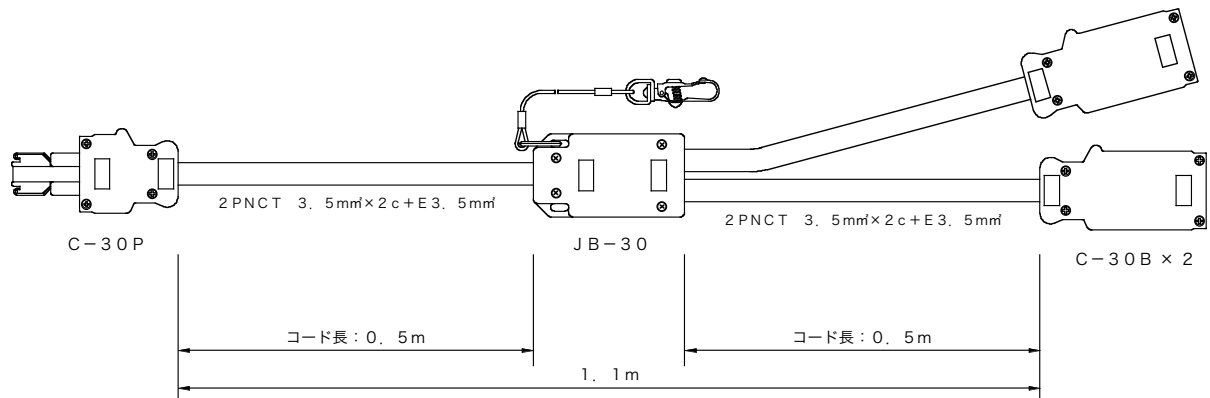

製品名	分岐コード	商品コード	G87005
		型番	20P-20B2/0.5
		縮尺	No

差込接続器	C型20A プラグ × 1 C型20A コネクタ × 2		
分岐接続器	JB-30 × 1		
コード	2PNCT 2mm <sup>2</sup> ×2c + E 2mm <sup>2</sup>		
コード長	0.5 m		

製品名	分岐コード	商品コード	G88005
		型番	30P-20B2/0.5
		縮尺	No

差込接続器	C型30A プラグ × 1 C型20A コネクタ × 2		
分岐接続器	JB-30 × 1		
コード	2PNCT 2mmφ×2c + E 2mmφ 2PNCT 3.5mmφ×2c + E 3.5mmφ		
コード長	0.5 m		

製品名	分岐コード	商品コード	G89005
		型番	30P-30B2/0.5
		縮尺	No

差込接続器	C型30A プラグ × 1 C型30A コネクタ × 2		
分岐接続器	JB-30 × 1		
コード	2PNCT 3.5mm <sup>2</sup> ×2c + E 3.5mm <sup>2</sup>		
コード長	0.5 m		