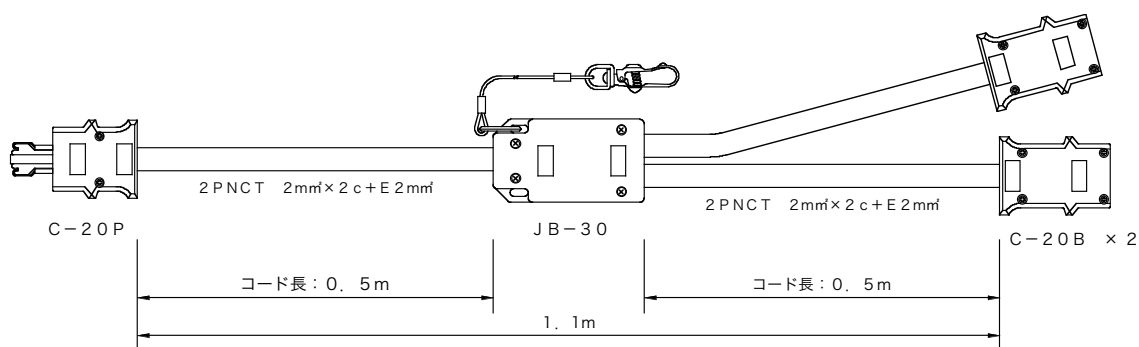

製品名	分岐コード	商品コード	G87005
		型番	20P-20B2/0.5
		縮尺	No

差込接続器	C型20A プラグ × 1 C型20A コネクタ × 2		
分岐接続器	JB-30 × 1		
コード	2PNCT 2mm <sup>2</sup> ×2c + E 2mm <sup>2</sup>		
コード長	0.5 m		

製品名	分岐コード	商品コード	G88005
		型番	30P-20B2/0.5
		縮尺	No

差込接続器	C型30A プラグ × 1 C型20A コネクタ × 2		
分岐接続器	JB-30 × 1		
コード	2PNCT 2mmφ×2c + E 2mmφ 2PNCT 3.5mmφ×2c + E 3.5mmφ		
コード長	0.5 m		

製品名	分岐コード	商品コード	G89005
		型番	30P-30B2/0.5
		縮尺	No

差込接続器	C型30A プラグ × 1 C型30A コネクタ × 2		
分岐接続器	JB-30 × 1		
コード	2PNCT 3.5mm <sup>2</sup> ×2c + E 3.5mm <sup>2</sup>		
コード長	0.5 m		