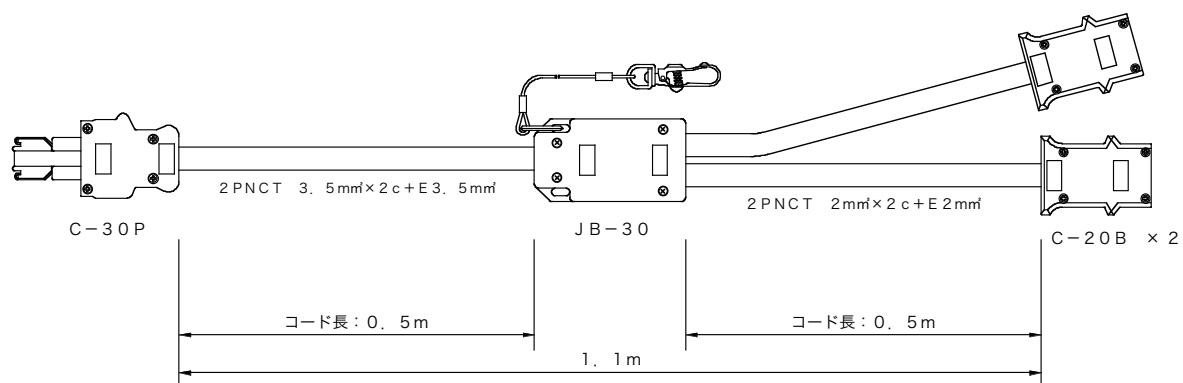

製品名	分岐コード	商品コード	G87005
		型番	20P-20B2/0.5
		縮尺	No

差込接続器	C型20A プラグ × 1 C型20A コネクタ × 2		
分岐接続器	JB-30 × 1		
コード	2PNCT 2mm <sup>2</sup> ×2c + E 2mm <sup>2</sup>		
コード長	0.5 m		

製品名	分岐コード	商品コード	G88005
		型番	30P-20B2/0.5
		縮尺	No

差込接続器	C型30A プラグ × 1 C型20A コネクタ × 2		
分岐接続器	JB-30 × 1		
コード	2PNCT 2mmφ×2c + E 2mmφ 2PNCT 3.5mmφ×2c + E 3.5mmφ		
コード長	0.5 m		

製品名	分岐コード	商品コード	G89005
		型番	30P-30B2/0.5
		縮尺	No

差込接続器	C型30A プラグ × 1 C型30A コネクタ × 2		
分岐接続器	JB-30 × 1		
コード	2PNCT 3.5mm <sup>2</sup> ×2c + E 3.5mm <sup>2</sup>		
コード長	0.5 m		