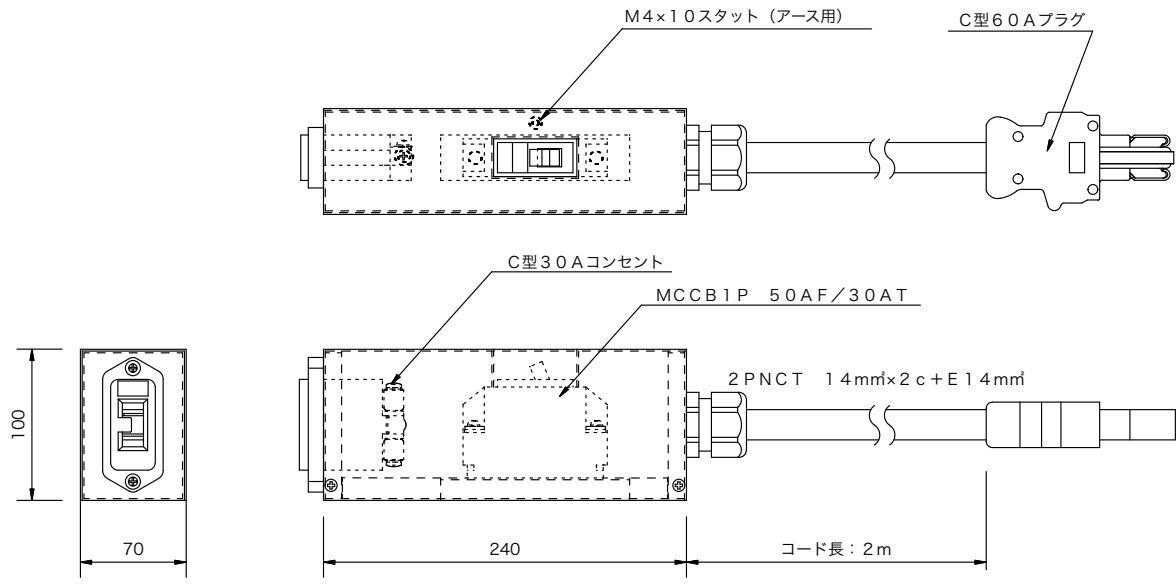

製品名	ブレーカ付変換ボックス	商品コード	G90211
		型番	BB-15S-20
		縮尺	S=1/5

定格電流	12 A		
定格電圧	AC 125 V		
使用電力範囲	白熱灯の場合 1200W まで		
使用温度範囲	5 ~ 40 °C		
本体質量	0.7 kg		
ブレーカ	MCCB 2P 30AF / 15AT	× 1	
電源ケーブル	2PNCT 2mm ² × 3芯	1 m	
差込口	C型20A プラグ付		
	平行接地極付15A コンセント	× 1	

製品名	ブレーカ付変換ボックス	商品コード	G90212
		型番	BB-15S-30
		縮尺	S=1/5

定格電流	12 A		
定格電圧	AC 125 V		
使用電力範囲	白熱灯の場合 1200W まで		
使用温度範囲	5 ~ 40 °C		
本体質量	0.7 kg		
ブレーカ	MCCB 2P 30AF / 15AT	× 1	
電源ケーブル	2PNCT 2mm ² × 3芯	1 m	
差込口	C型30A プラグ付		
	平行接地極付15A コンセント	× 1	

製品名	ブレーカー付変換ボックス	商品コード	G90310
		型番	60P-30C1/2
		縮尺	S=1/5

差込接続器	C型60A プラグ × 1		
	C型30A コンセント × 1		
過電流遮断器	MCCB 1P 50AF / 30AT × 1		
コード	2PNCT 14 mm ² × 2c + E 14 mm ²		
コード長	2 m		
備考	アース端子台付		

製品名	ブレーカー付変換ボックス	商品コード	G90320
		型番	60P-30C2/2
		縮尺	S=1/5

差込接続器	C型60A プラグ × 1		
	C型30A コンセント × 2		
過電流遮断器	MCCB 2P 50AF / 30AT × 2		
コード	2PNCT 14 mm ² × 2c + E 14 mm ²		
コード長	2 m		
材質	鋼板 t1.2mm		
塗装色	黒 (マンセル N-1.0)		
備考	アース端子台付		