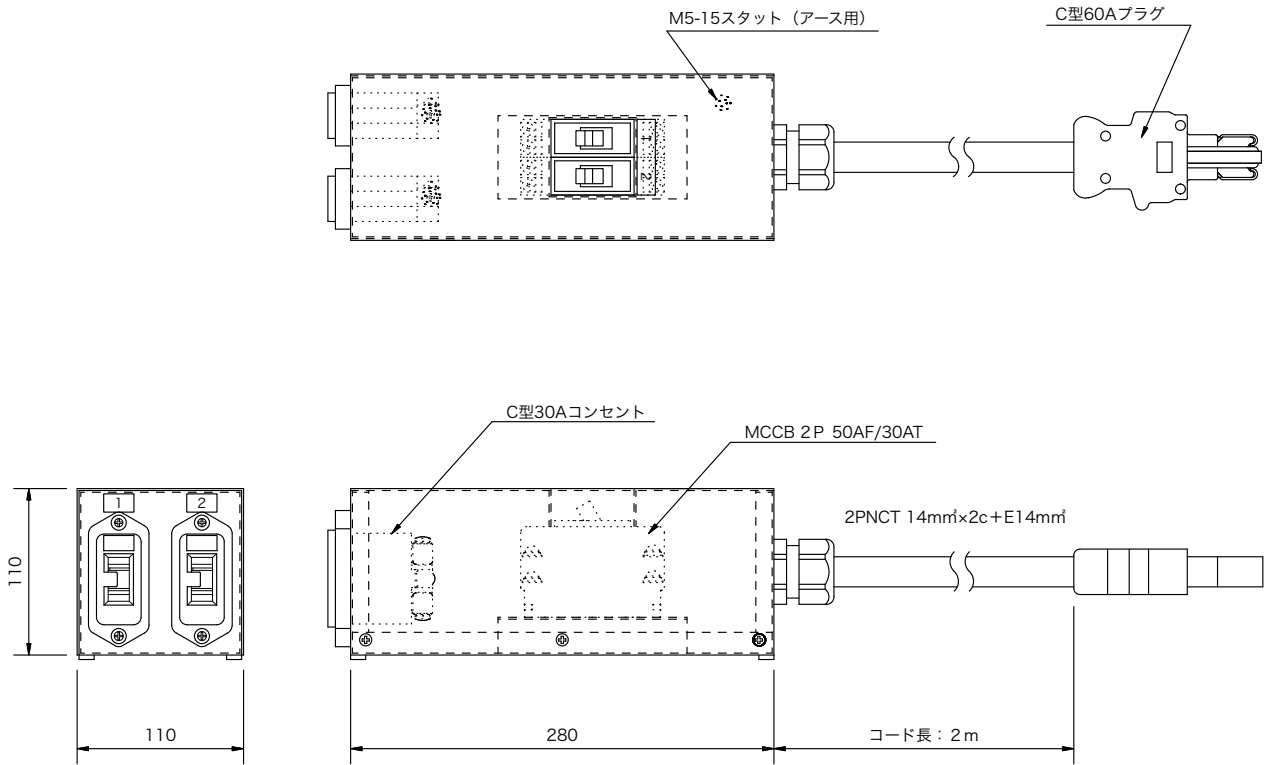

製品名	ブレーカ付変換ボックス	商品コード	G90211
		型番	BB-15S-20
		縮尺	S=1/5

定格電流	12 A		
定格電圧	AC 125 V		
使用電力範囲	白熱灯の場合 1200W まで		
使用温度範囲	5 ~ 40 °C		
本体質量	0.7 kg		
ブレーカ	MCCB 2P 30AF / 15AT	× 1	
電源ケーブル	2PNCT 2mm ² × 3芯	1 m	
差込口	C型20A プラグ付		
	平行接地極付15A コンセント	× 1	

製品名	ブレーカ付変換ボックス	商品コード	G90212
		型番	BB-15S-30
		縮尺	S=1/5

定格電流	12 A		
定格電圧	AC 125 V		
使用電力範囲	白熱灯の場合 1200W まで		
使用温度範囲	5 ~ 40 °C		
本体質量	0.7 kg		
ブレーカ	MCCB 2P 30AF / 15AT	× 1	
電源ケーブル	2PNCT 2mm ² × 3芯	1 m	
差込口	C型30A プラグ付		
	平行接地極付15A コンセント	× 1	

製品名	ブレーカー付変換ボックス	商品コード	G90310
		型番	60P-30C1/2
		縮尺	S=1/5

差込接続器	C型60A プラグ × 1		
	C型30A コンセント × 1		
過電流遮断器	MCCB 1P 50AF / 30AT × 1		
コード	2PNCT 14 mm ² × 2c + E 14 mm ²		
コード長	2 m		
備考	アース端子台付		

製品名	ブレーカー付変換ボックス	商品コード	G90320
		型番	60P-30C2/2
		縮尺	S=1/5

差込接続器	C型60A プラグ × 1		
	C型30A コンセント × 2		
過電流遮断器	MCCB 2P 50AF / 30AT × 2		
コード	2PNCT 14 mm ² × 2c + E 14 mm ²		
コード長	2 m		
材質	鋼板 t1.2mm		
塗装色	黒 (マンセル N-1.0)		
備考	アース端子台付		