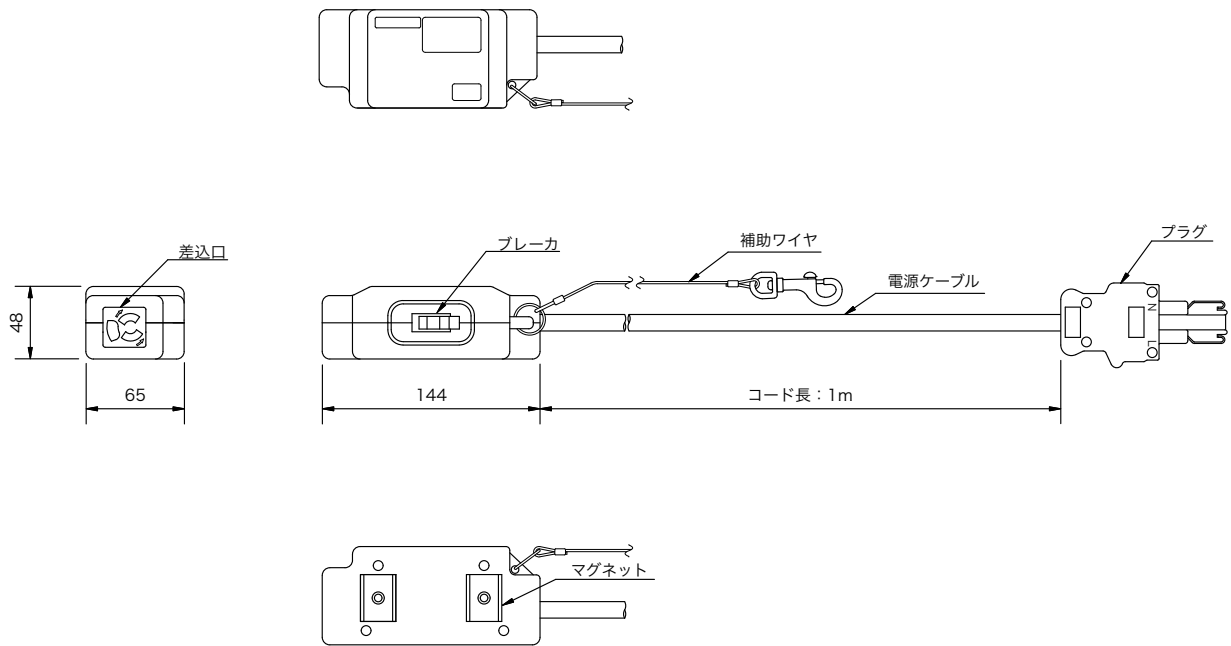

製品名	ブレーカ付変換ボックス	商品コード	G90211
		型番	BB-15S-20
		縮尺	S=1/5

定格電流	12 A		
定格電圧	AC 125 V		
使用電力範囲	白熱灯の場合 1200W まで		
使用温度範囲	5 ~ 40 °C		
本体質量	0.7 kg		
ブレーカ	MCCB 2P 30AF / 15AT	× 1	
電源ケーブル	2PNCT 2mm ² × 3芯	1 m	
差込口	C型20A プラグ付		
	平行接地極付15A コンセント	× 1	

製品名	ブレーカ付変換ボックス	商品コード	G90212
		型番	BB-15S-30
		縮尺	S=1/5

定格電流	12 A		
定格電圧	AC 125 V		
使用電力範囲	白熱灯の場合 1200W まで		
使用温度範囲	5 ~ 40 °C		
本体質量	0.7 kg		
ブレーカ	MCCB 2P 30AF / 15AT	× 1	
電源ケーブル	2PNCT 2mm ² × 3芯	1 m	
差込口	C型30A プラグ付		
	平行接地極付15A コンセント	× 1	

製品名	ブレーカー付変換ボックス	商品コード	G90310
		型番	60P-30C1/2
		縮尺	S=1/5

差込接続器	C型60A プラグ × 1		
	C型30A コンセント × 1		
過電流遮断器	MCCB 1P 50AF / 30AT × 1		
コード	2PNCT 14 mm ² × 2c + E 14 mm ²		
コード長	2 m		
備考	アース端子台付		

製品名	ブレーカー付変換ボックス	商品コード	G90320
		型番	60P-30C2/2
		縮尺	S=1/5

差込接続器	C型60A プラグ × 1		
	C型30A コンセント × 2		
過電流遮断器	MCCB 2P 50AF / 30AT × 2		
コード	2PNCT 14 mm ² × 2c + E 14 mm ²		
コード長	2 m		
材質	鋼板 t1.2mm		
塗装色	黒 (マンセル N-1.0)		
備考	アース端子台付		