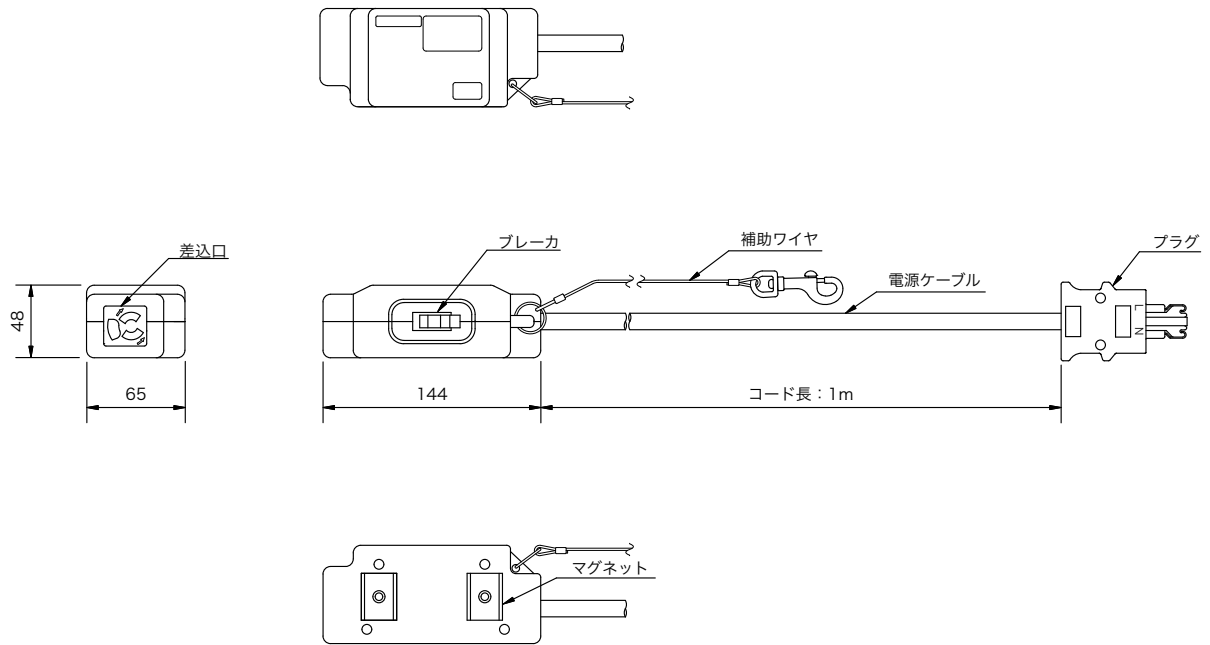

製品名	ブレーカ付変換ボックス	商品コード	G90211
		型番	BB-15S-20
		縮尺	S=1/5

定格電流	12 A		
定格電圧	AC 125 V		
使用電力範囲	白熱灯の場合 1200W まで		
使用温度範囲	5 ~ 40 °C		
本体質量	0.7 kg		
ブレーカ	MCCB 2P 30AF / 15AT	× 1	
電源ケーブル	2PNCT 2mm ² × 3芯	1 m	
差込口	C型20A プラグ付		
	平行接地極付15A コンセント	× 1	

製品名	ブレーカ付変換ボックス	商品コード	G90212
		型番	BB-15S-30
		縮尺	S=1/5

定格電流	12 A		
定格電圧	AC 125 V		
使用電力範囲	白熱灯の場合 1200W まで		
使用温度範囲	5 ~ 40 °C		
本体質量	0.7 kg		
ブレーカ	MCCB 2P 30AF / 15AT	× 1	
電源ケーブル	2PNCT 2mm ² × 3芯	1 m	
差込口	C型30A プラグ付		
	平行接地極付15A コンセント	× 1	

製品名	ブレーカー付変換ボックス	商品コード	G90310
		型番	60P-30C1/2
		縮尺	S=1/5

差込接続器	C型60A プラグ × 1		
	C型30A コンセント × 1		
過電流遮断器	MCCB 1P 50AF / 30AT × 1		
コード	2PNCT 14 mm ² × 2c + E 14 mm ²		
コード長	2 m		
備考	アース端子台付		

製品名	ブレーカー付変換ボックス	商品コード	G90320
		型番	60P-30C2/2
		縮尺	S=1/5

差込接続器	C型60A プラグ × 1		
	C型30A コンセント × 2		
過電流遮断器	MCCB 2P 50AF / 30AT × 2		
コード	2PNCT 14 mm ² × 2c + E 14 mm ²		
コード長	2 m		
材質	鋼板 t1.2mm		
塗装色	黒 (マンセル N-1.0)		
備考	アース端子台付		